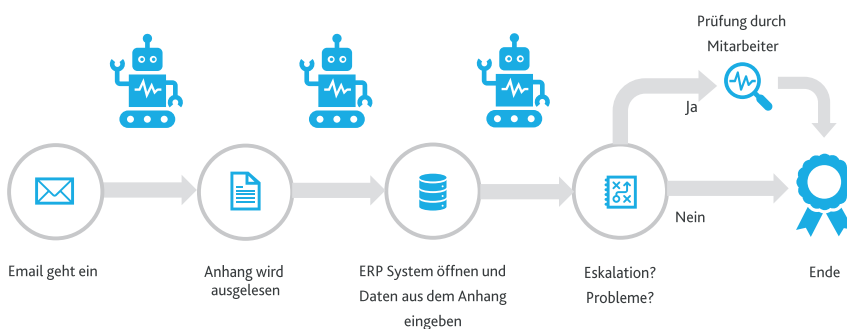

ROBOTIC PROCESS AUTOMATION (RPA)

AUTOMATISIERUNG MANUELLER PROZESSE UND DATENVERARBEITUNG

ZIELSETZUNG

- ▶ Automatisierung von Standardprozessen durch den Einsatz von **Robotic Process Automation (RPA)**
- ▶ Erhöhung der **Verfügbarkeit** (24x7) und Effizienz ohne zusätzlichen Einsatz von Ressourcen
- ▶ **Prozessoptimierung** durch den Einsatz neuer Technologien
- ▶ Einsatz von Robotern zur Bearbeitung von **regelbasierten, sich wiederholenden Prozessen**
- ▶ Schließung von **Medienbrüchen**

UNSERE UNTERSTÜTZUNG

- ▶ **Konzeption, Umsetzung und Betreuung** maßgeschneiderter Roboter durch den Einsatz von Robotic Process Automation (RPA) in allen Unternehmensbereichen (z. B. Finanzen/Controlling, Vertrieb, Einkauf, HR, IT, etc.)
- ▶ Nutzung von **vorgedachten RPA Robotern** und Best Practice Ansätzen
- ▶ **Anbindung von Standardlösungen**, wie z. B. SAP, Navision, DATEV, Microsoft SQL, Office, etc.
- ▶ Entwicklung und Umsetzung von **Betriebsmodellen**
- ▶ **Projektmanagement** und Dienstleistersteuerung

RPA Beispielprozess: Roboter führt den Prozess vollautomatisch aus

ÜBER BDO

BDO zählt mit über 1.900 Mitarbeitern an 27 Standorten zu den führenden Gesellschaften für Wirtschaftsprüfung und prüfungsnahe Dienstleistungen, Steuerberatung und wirtschaftsrechtliche Beratung sowie Advisory Services in Deutschland.